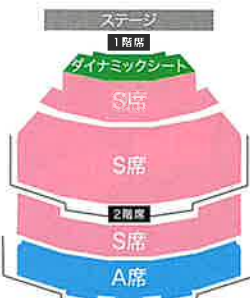

全編撮影OK!

恐竜たちの
写真を撮って
思い出に残そう!

**恐竜ダンスで
盛り上がる!**

ラストはみんなで一緒に
恐竜ダンスを踊ろう!

**恐竜マーケット
同時開催!**

大人気商品や会場でしか
手に入らない限定グッズを販売!

ディノライブとは、株式会社 ON-ART (オンアート) が世界14か国で取得した特許技術と独自の演出手法によって、恐竜との生きた出会いを体験できる奇跡のライブエンターテインメントです。
絶滅したはずの恐竜が、あたかも太古の昔から蘇ったかのごとく自在に動き回り、時に戦う世界が目の前で繰り広げられます。DINO-A-LIVE の公演は、脚本から演出に至るまで、すべてON-ARTのオリジナル作品。
生きている恐竜との出会いを通じて、生き物や自然、地球について学ぶことができるエデュテインメント(エデュケーション+エンターテインメント)が観る人の好奇心を掻き立てます。

ホクト文化ホール

長野県伊那文化会館

● チケット料金(全席指定・税込)

ダイナミックシート 6,900円 **S席 4,200円** **A席 3,500円**

[前方より5列目以内確約!オリジナルグッズ特典付き]

[長野:2階席9列目以降/伊那:2階席7列目以降]

※3歳以上有料(2歳以下は保護者1名につきお子さま1名まで膝上無料。但し、お席が必要な場合は有料)

プレイガイド