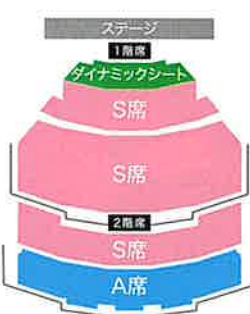

全編撮影OK!

恐竜たちの
写真を撮って
思い出に残そう!

**恐竜ダンスで
盛り上がる!**

ラストはみんなで一緒に
恐竜ダンスを踊ろう!

**恐竜マーケット
同時開催!**

大人気商品や会場でしか
手に入らない限定グッズを販売!

ディノライブとは、株式会社 ON-ART (オンアート) が世界14か国で取得した特許技術と独自の演出手法によって、恐竜との生きた出会いを体験できる奇跡のライブエンターテインメントです。
絶滅したはずの恐竜が、あたかも太古の昔から蘇ったかのごとく自在に動き回り、時に戦う世界が目の前で繰り広げられます。DINO-A-LIVE の公演は、脚本から演出に至るまで、すべてON-ARTのオリジナル作品。
生きている恐竜との出会いを通じて、生き物や自然、地球について学ぶことができるエデュテインメント(エデュケーション+エンターテインメント)が観る人の好奇心を掻き立てます。

ホクト文化ホール

長野県伊那文化会館

● チケット料金(全席指定・税込)

ダイナミックシート 6,900円 **S席 4,200円** **A席 3,500円**

[前方より5列目以内贈約!オリジナルグッズ特典付き]

[長野:2階席9列目以降/伊那:2階席7列目以降]

※3歳以上有料(2歳以下は保護者1名につきお子さま1名まで膝上無料。但し、お席が必要な場合は有料)

プレイガイド