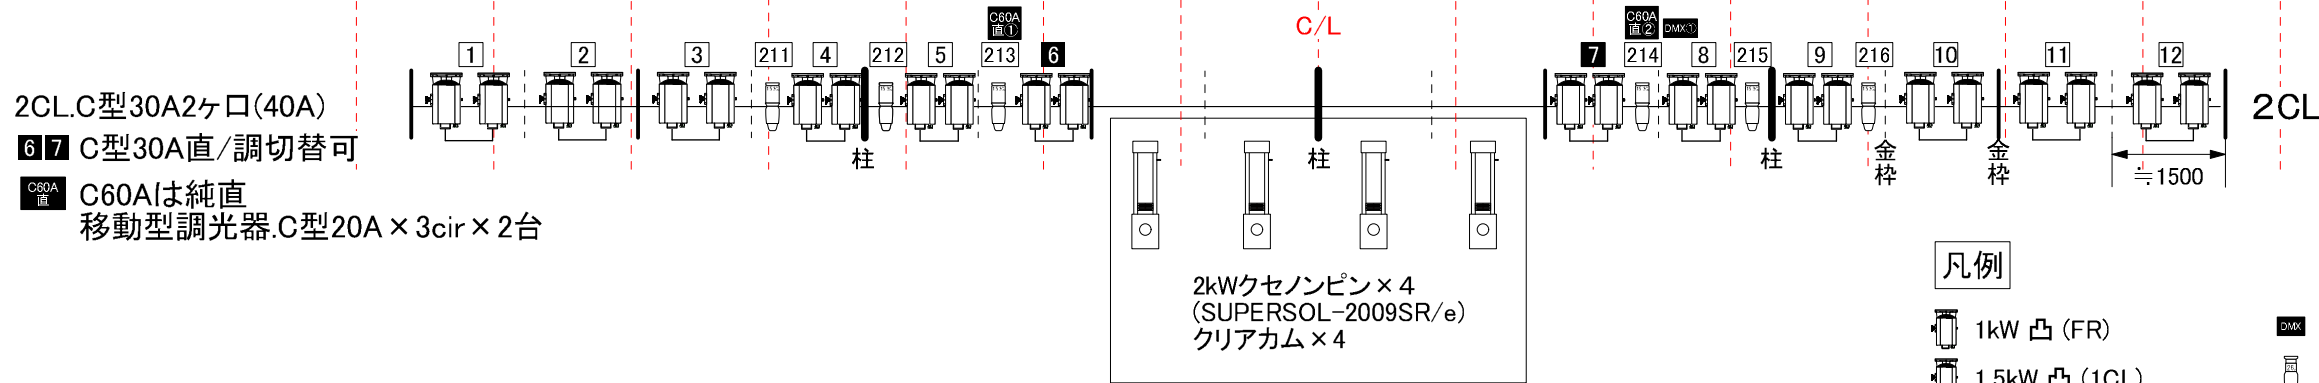

ホクト文化ホール(長野県県民文化会館) 大ホールフロント・シーリング回路表

- 凡例
- 1kW 凸 (FR)
 - 1.5kW 凸 (1CL)
 - 2kW 凸 (2CL) (10inch)
 - 1kW フレネル (ドンテラ)
 - LED160W 凸 (1CL)
 - 1kW PAR-N (FR)
 - DMX-OUT
 - 575W source four (26°) (FR)
 - 750W source four zoom (15-30°) (2CL)
 - 650W PTS (ERQ-20) (1CL)
 - SolaSpot Pro1500 (1CL)