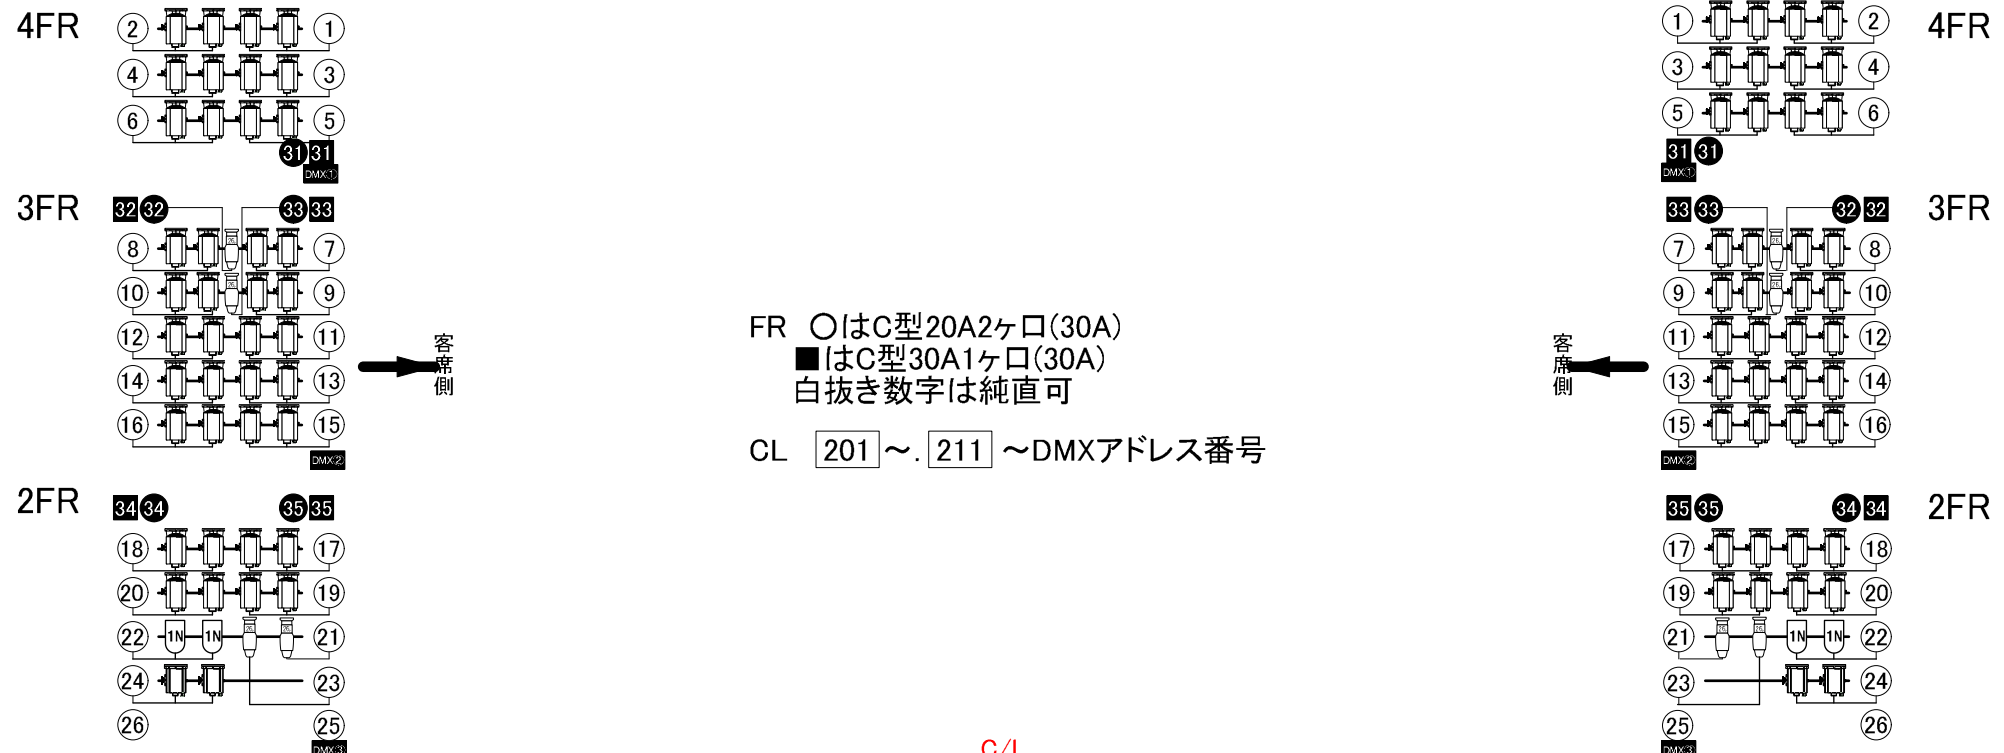

ホクト文化ホール(長野県県民文化会館) 大ホールフロント・シーリング回路表

- 凡例
- 1kW 凸 (FR)
 - 1.5kW 凸 (1CL)
 - 2kW 凸 (2CL) (10inch)
 - 1kW フレネル (ドンテラ)
 - LED160W 凸 (1CL)
 - 1kW PAR-N (FR)
 - DMX-OUT
 - 575W source four (26°) (FR)
 - 750W source four zoom (15-30°) (2CL)
 - 650W PTS (ERQ-20) (1CL)
 - SolaSpot Pro1500 (1CL)