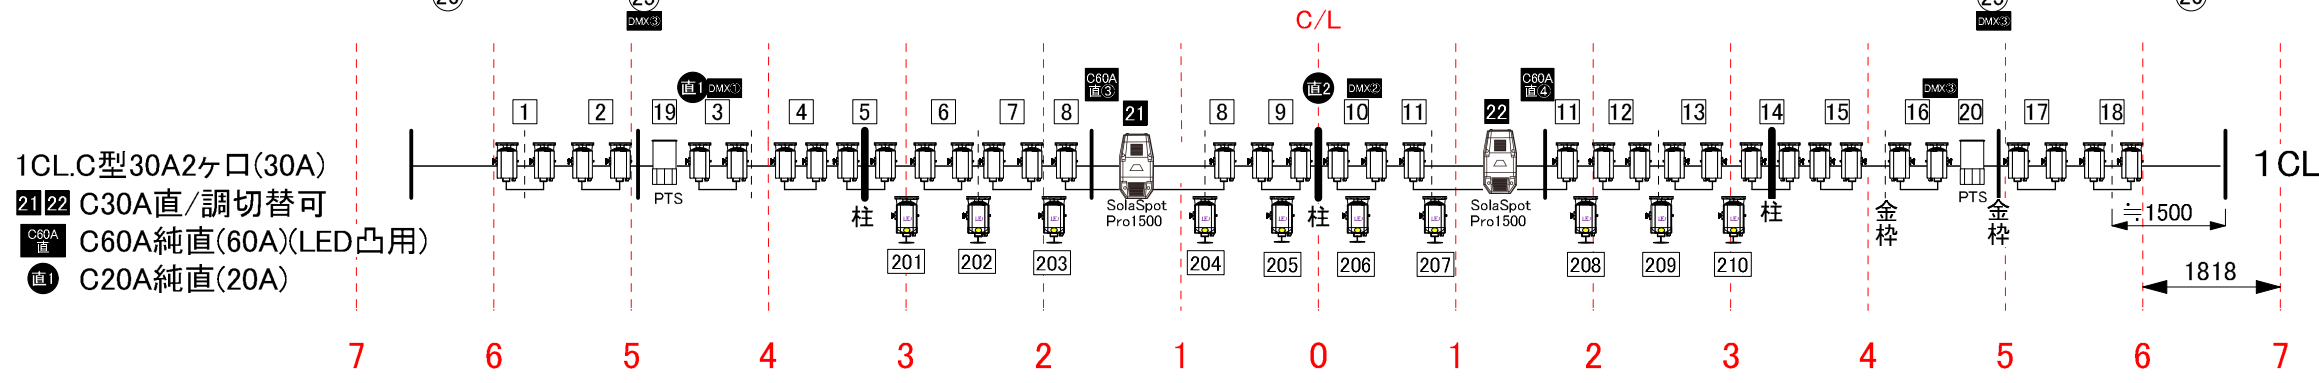

ホクト文化ホール(長野県県民文化会館) 大ホールフロント・シーリング回路表

- 凡例
- 1kW 凸 (FR)
 - 1.5kW 凸 (1CL)
 - 2kW 凸 (2CL) (10inch)
 - 1kW フレネル (ドンテラ)
 - LED160W 凸 (1CL)
 - 1kW PAR-N (FR)
 - DMX-OUT
 - 575W source four (26°) (FR)
 - 750W source four zoom (15-30°) (2CL)
 - 650W PTS (ERQ-20) (1CL)
 - SolaSpot Pro1500 (1CL)